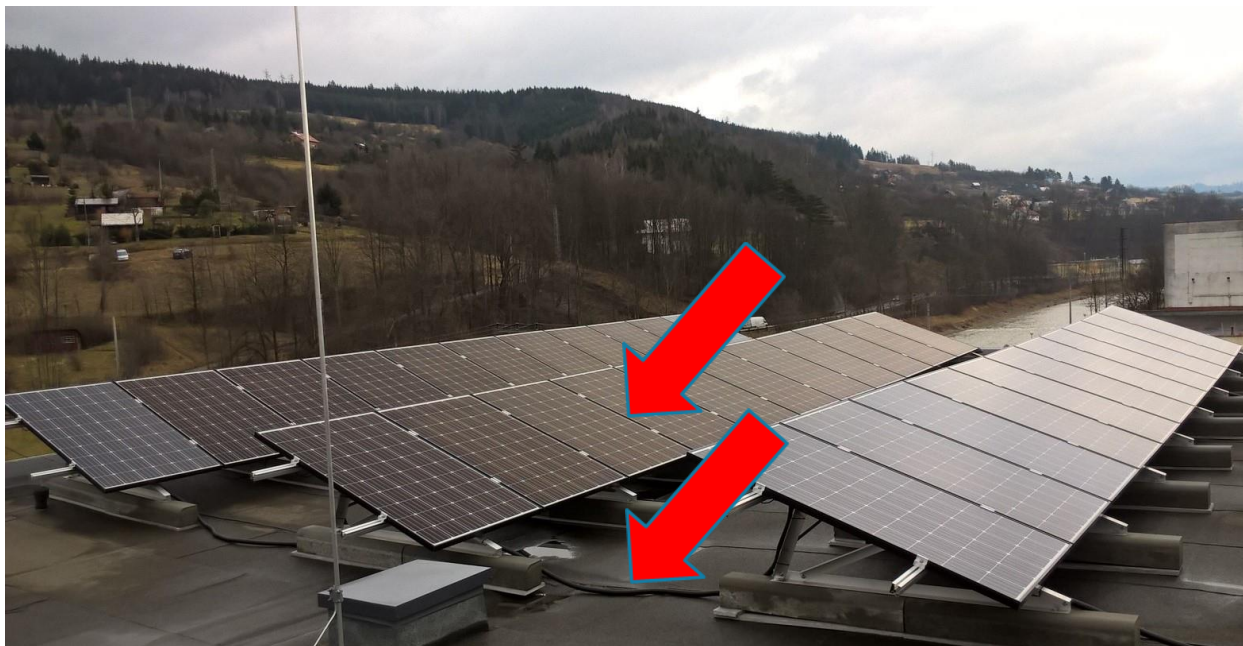

KVALITA POUŽITÝCH KOMPONENTŮ – STŘÍDAČ

KVALITA POUŽITÝCH KOMPONENTŮ – BATERIE

VÝBĚR VHODNÉHO MÍSTA PRO INSTALACI

DOBŘE

ŠPATNĚ

KOMUNITNÍ ENERGETIKA

- **KOMUNITA** – seskupení lidí, kteří vlastní FVE v dané obci
- **Modernizační fond** – hlavním nositelem budoucí komunitní energetiky.
- Možnost sdílet elektrickou energii mezi všemi propojenými objekty lokálně na dané trafostanici
- Od srpna 2022 běží dvě výzvy **na komunální FVE pro obce, města a jimi zřízené organizace.**