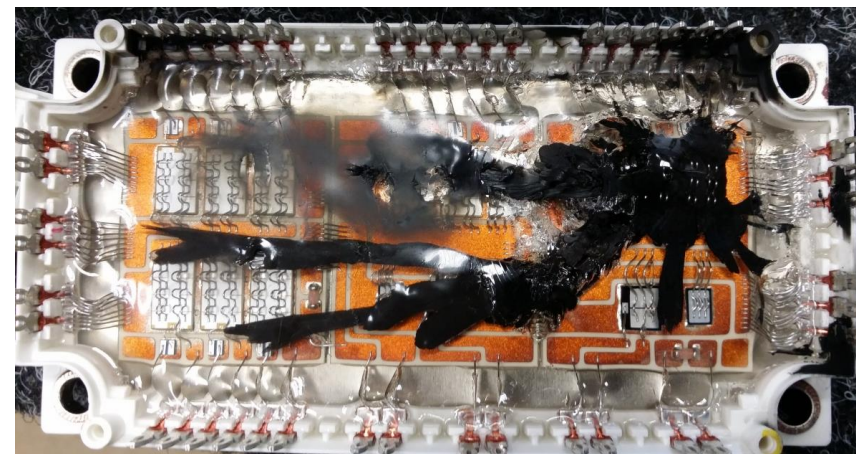

KVALITA POUŽITÝCH KOMPONENTŮ – STŘÍDAČ

KVALITA POUŽITÝCH KOMPONENTŮ – BATERIE

VÝBĚR VHODNÉHO MÍSTA PRO INSTALACI

DOBŘE

ŠPATNĚ

KOMUNITNÍ ENERGETIKA

- **KOMUNITA** – seskupení lidí, kteří vlastní FVE v dané obci
- **Modernizační fond** – hlavním nositelem budoucí komunitní energetiky.
- Možnost sdílet elektrickou energii mezi všemi propojenými objekty lokálně na dané trafostanici
- Od srpna 2022 běží dvě výzvy **na komunální FVE pro obce, města a jimi zřízené organizace.**