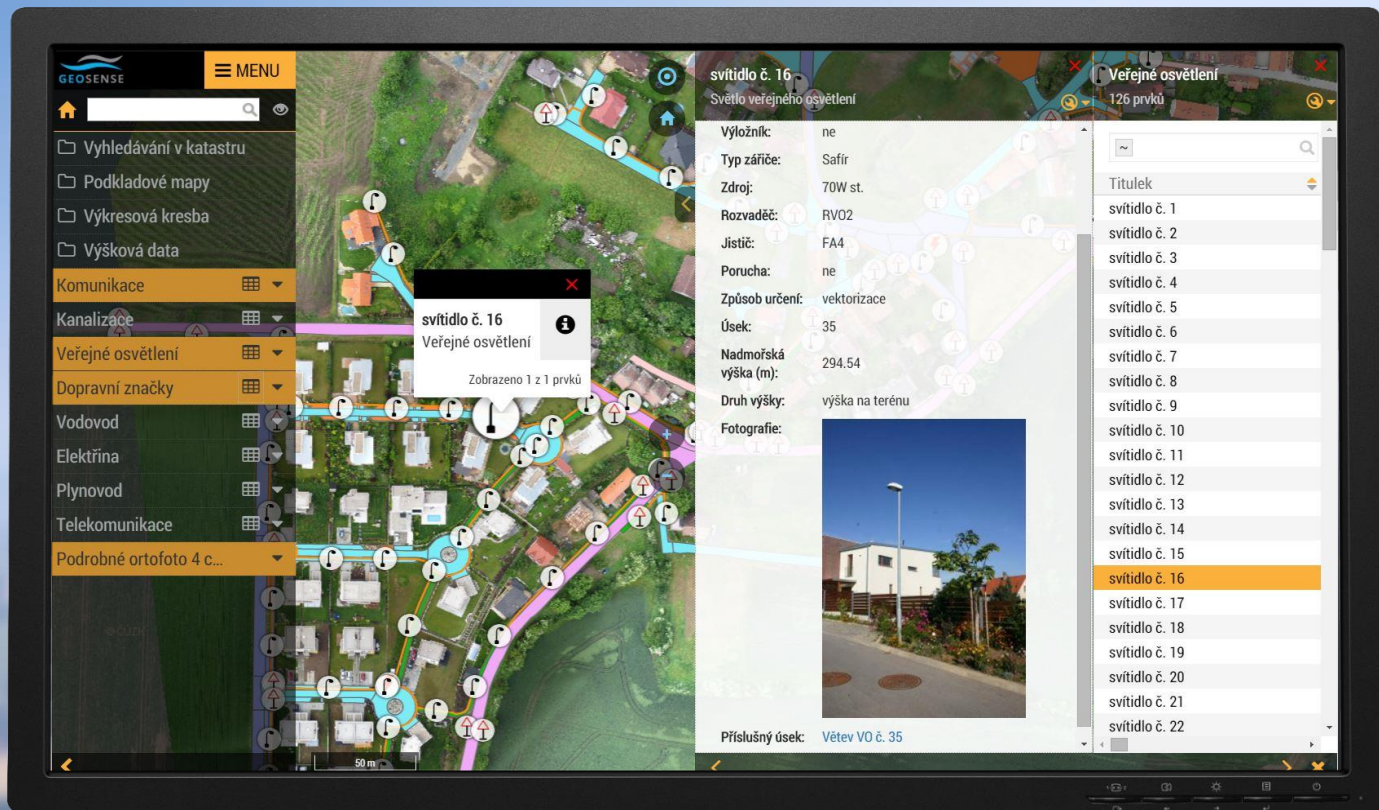

CLEERIO®

1. místo:

Mapová aplikace Cleerio

Obec Lipník zvítězila v krajském kole soutěže Zlatý erb v kategorii **Smart city a nejlepší elektronická služba.**

CLEERIO[®]

Nabídka pro setkání
starostů a místostarostů