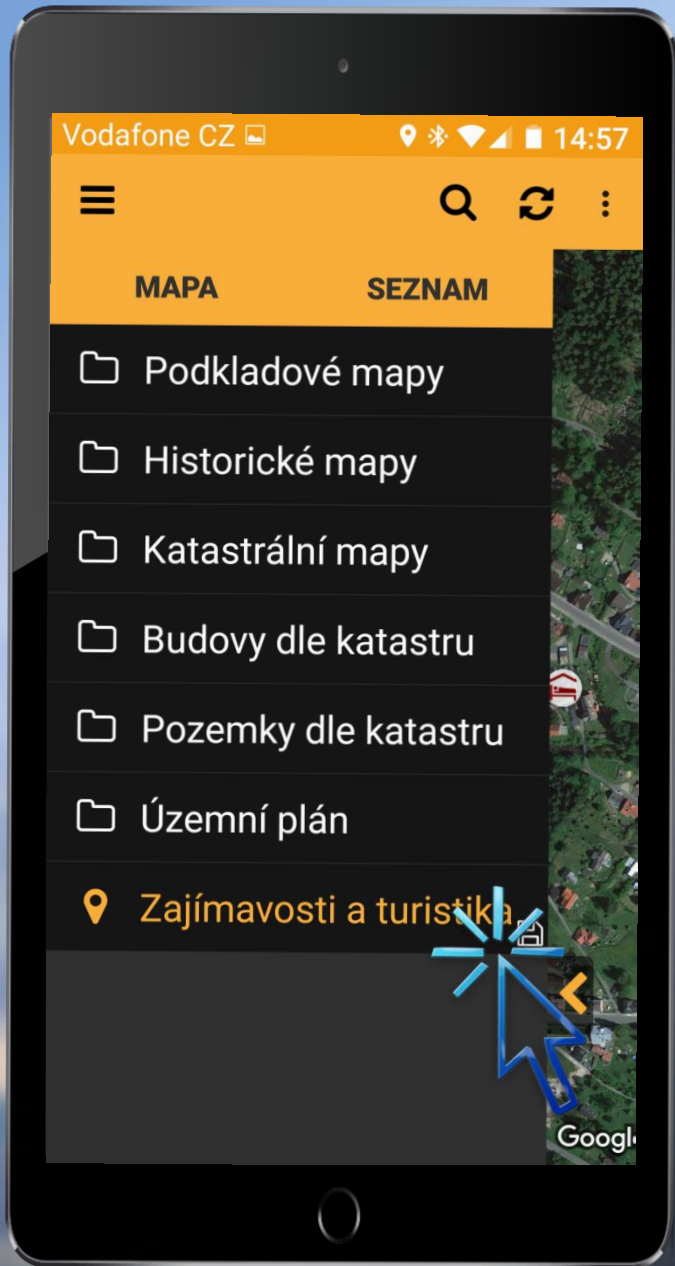

Projekt usnadňuje správu majetku města
a zároveň poskytuje nástroj pro
zpřístupnění informací občanům
online.

CLEERIO®
Geo-Asset
Management

SPOLEČNĚ OTEVÍRÁME DATA

FOND
OTAKARA
MOTEJLA

3rd place Open data application