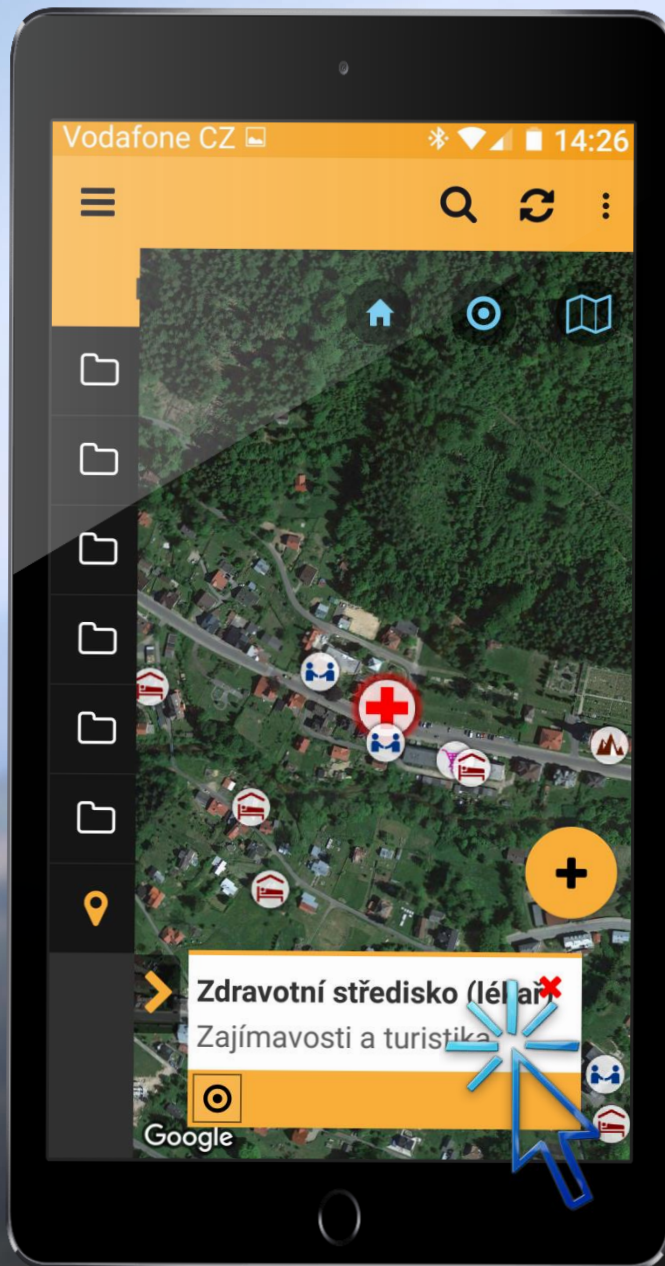

Projekt usnadňuje správu majetku města
a zároveň poskytuje nástroj pro
zpřístupnění informací občanům
online.

CLEERIO®
Geo-Asset
Management

SPOLEČNĚ OTEVÍRÁME DATA

FOND
OTAKARA
MOTEJLA

3rd place Open data application