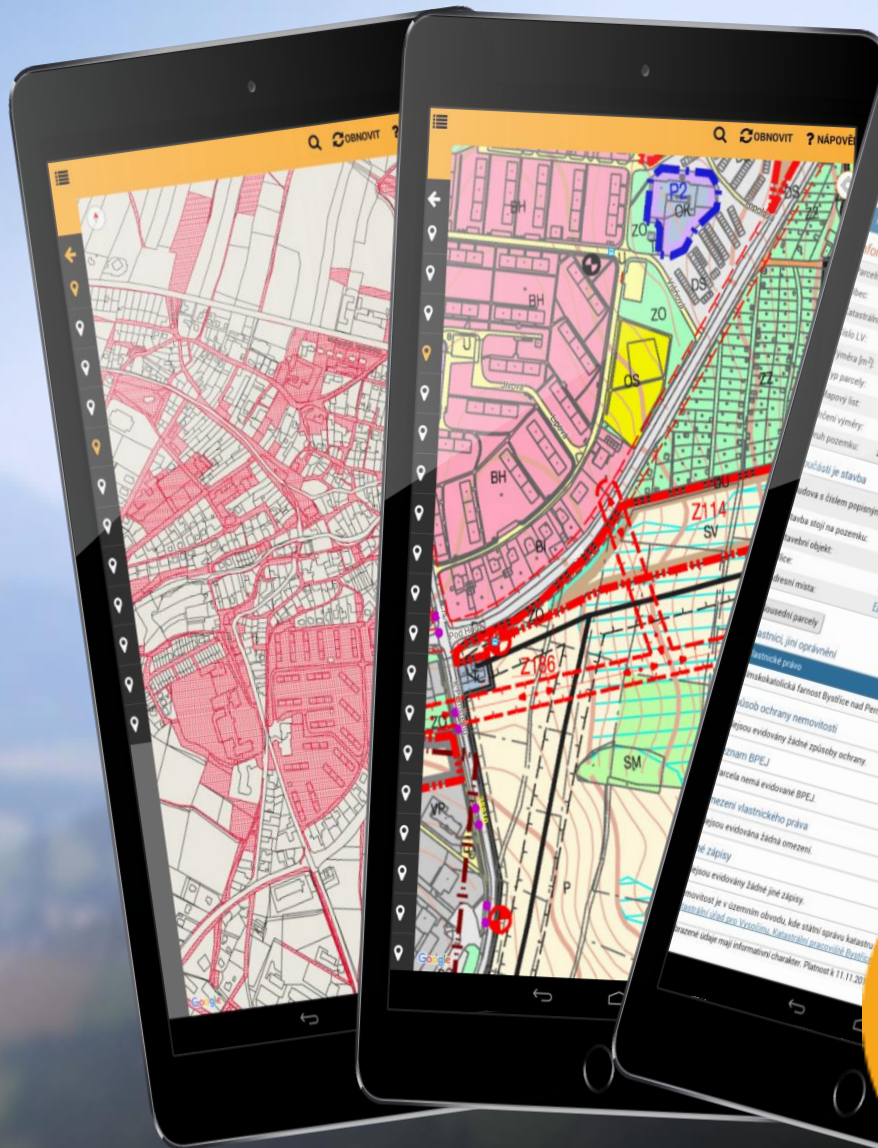

O aplikaci

Vodafone CZ 21:29

← z Vaše poloha
do Kobyly

29 min 6 h

29 min

o 1 min pomalejší

CLEERIO[®]

*Geo-Asset
Management*

CLEERIO[®]
*Geo-Asset
Management*

← lampa č. 37

Začátek evidovadí

2015-09-10

Úsek

silnice III.tř (úsek č. III/4166) ▾

Způsob určení

vektorizace ortofotomapy