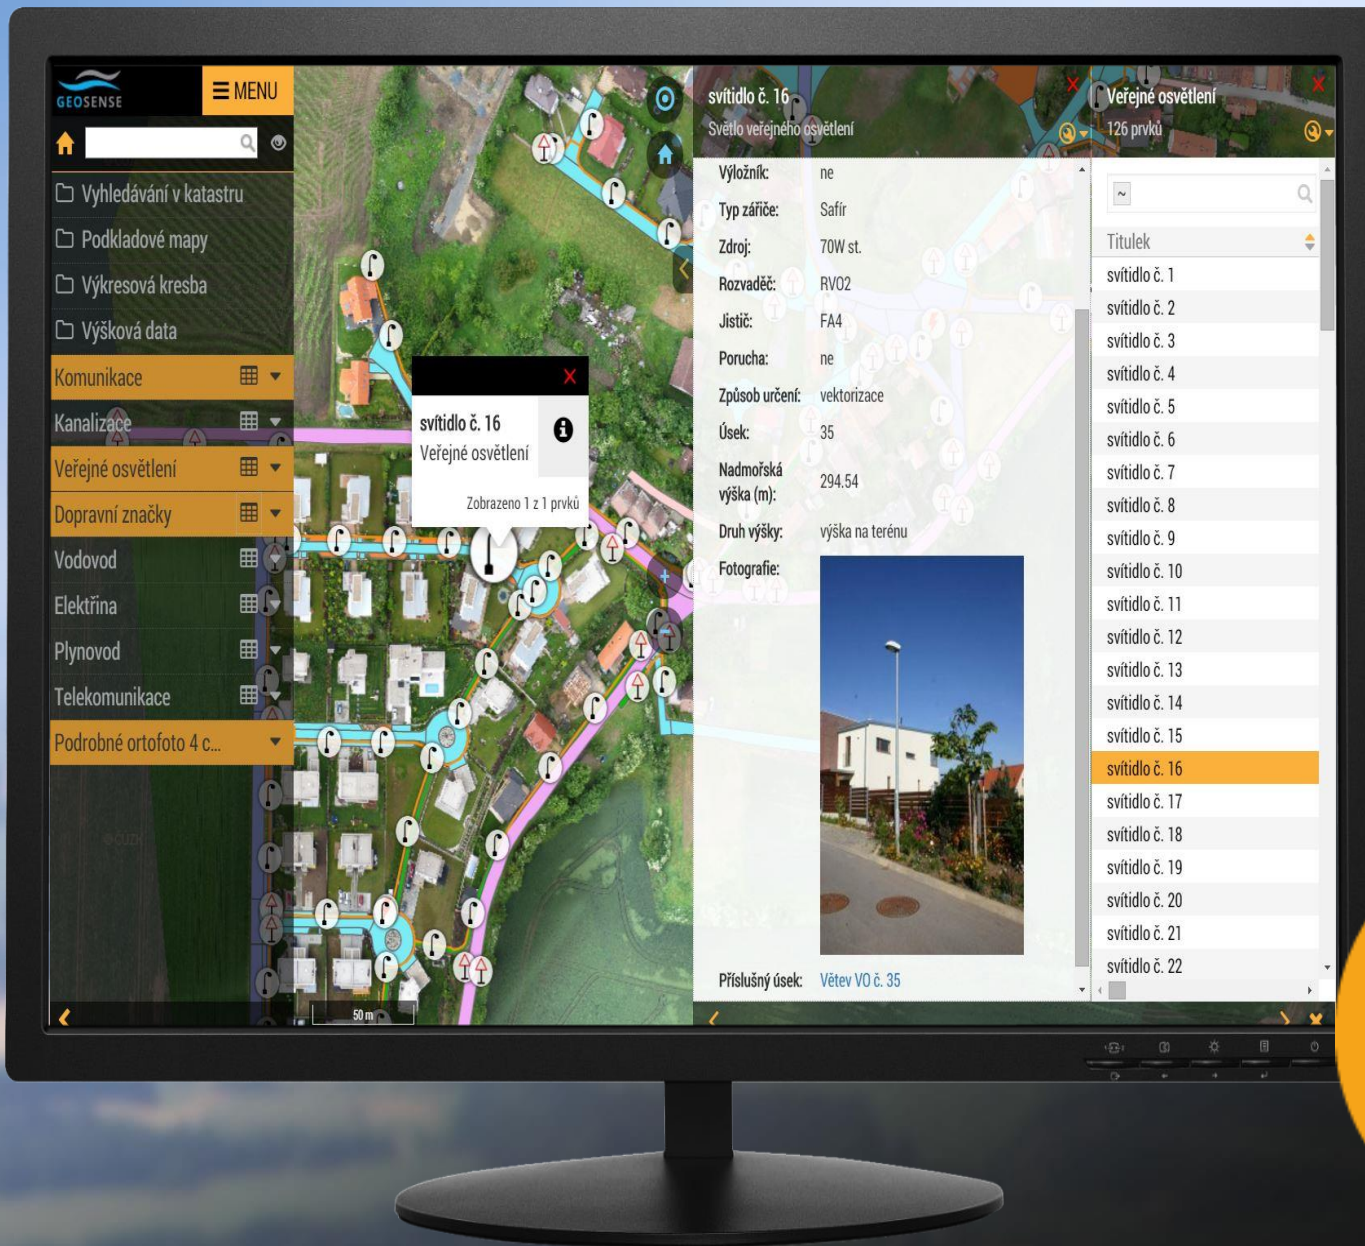

Identifikátor úseku

50

Obrázek

CLEERIO[®]
Geo-Asset
Management

VYBRAT

slo Hlavního Rozvaděče

Google

© 2015 G