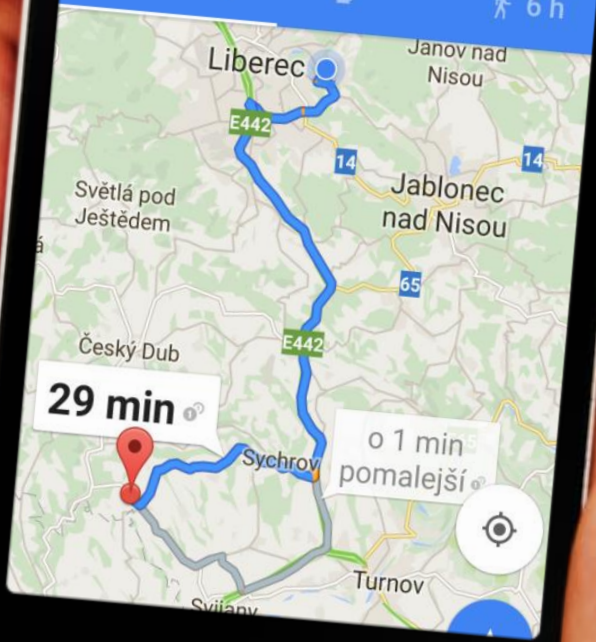

Vodafone CZ

21:21

IDOS

Spojení

Odjezdy

SMS jízdenka

Nastavení

Nápvěda

O aplikaci

Vodafone CZ 21:29

← z Vaše poloha
do Kobyly

29 min 6 h

29 min

o 1 min pomalejší

CLEERIO[®]

*Geo-Asset
Management*