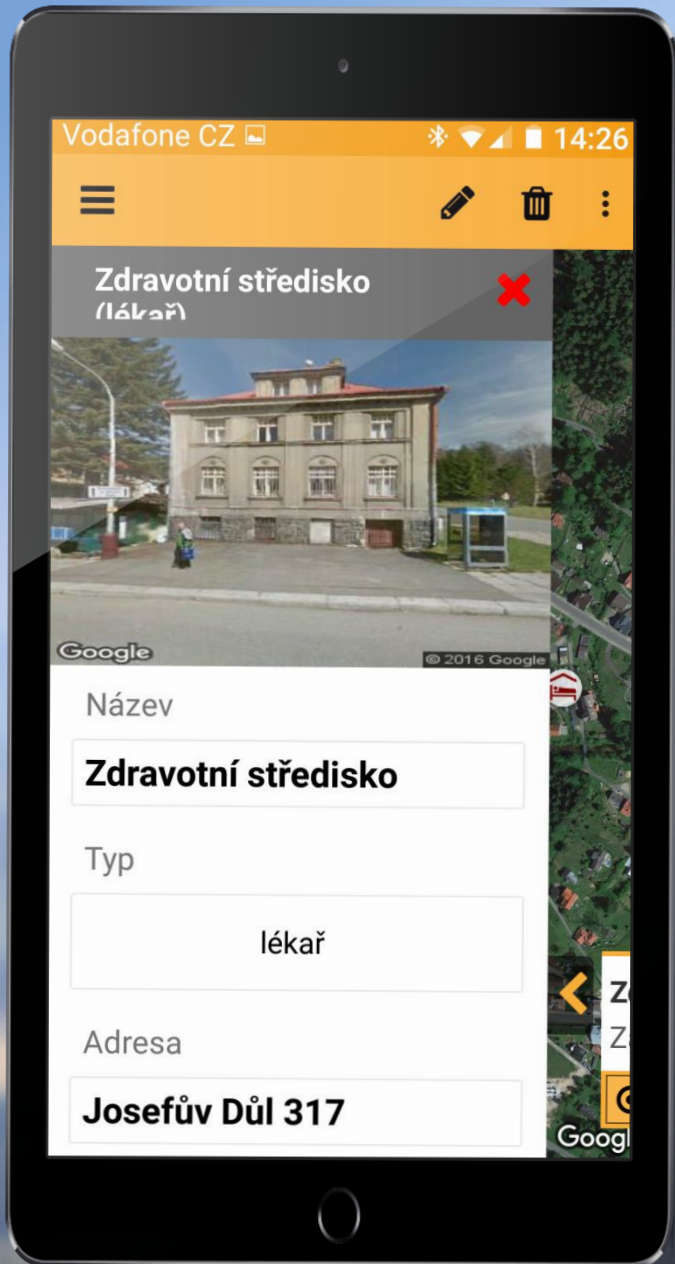

CLEERIO®
Geo-Asset
Management

Deloitte. 2015
Technology Fast 50
5th in Czech Republic

SPOLEČNĚ OTEVÍRÁME DATA

FOND
OTAKARA
MOTEJLA

3rd place Open data application

3. místo:

Mapová aplikace Cleerio

CLEERIO s.r.o.

Projekt usnadňuje správu majetku města
a zároveň poskytuje nástroj pro
zpřístupnění informací občanům
online.

CLEERIO®
Geo-Asset
Management

SPOLEČNĚ OTEVÍRÁME DATA

FOND
OTAKARA
MOTEJLA

3rd place Open data application