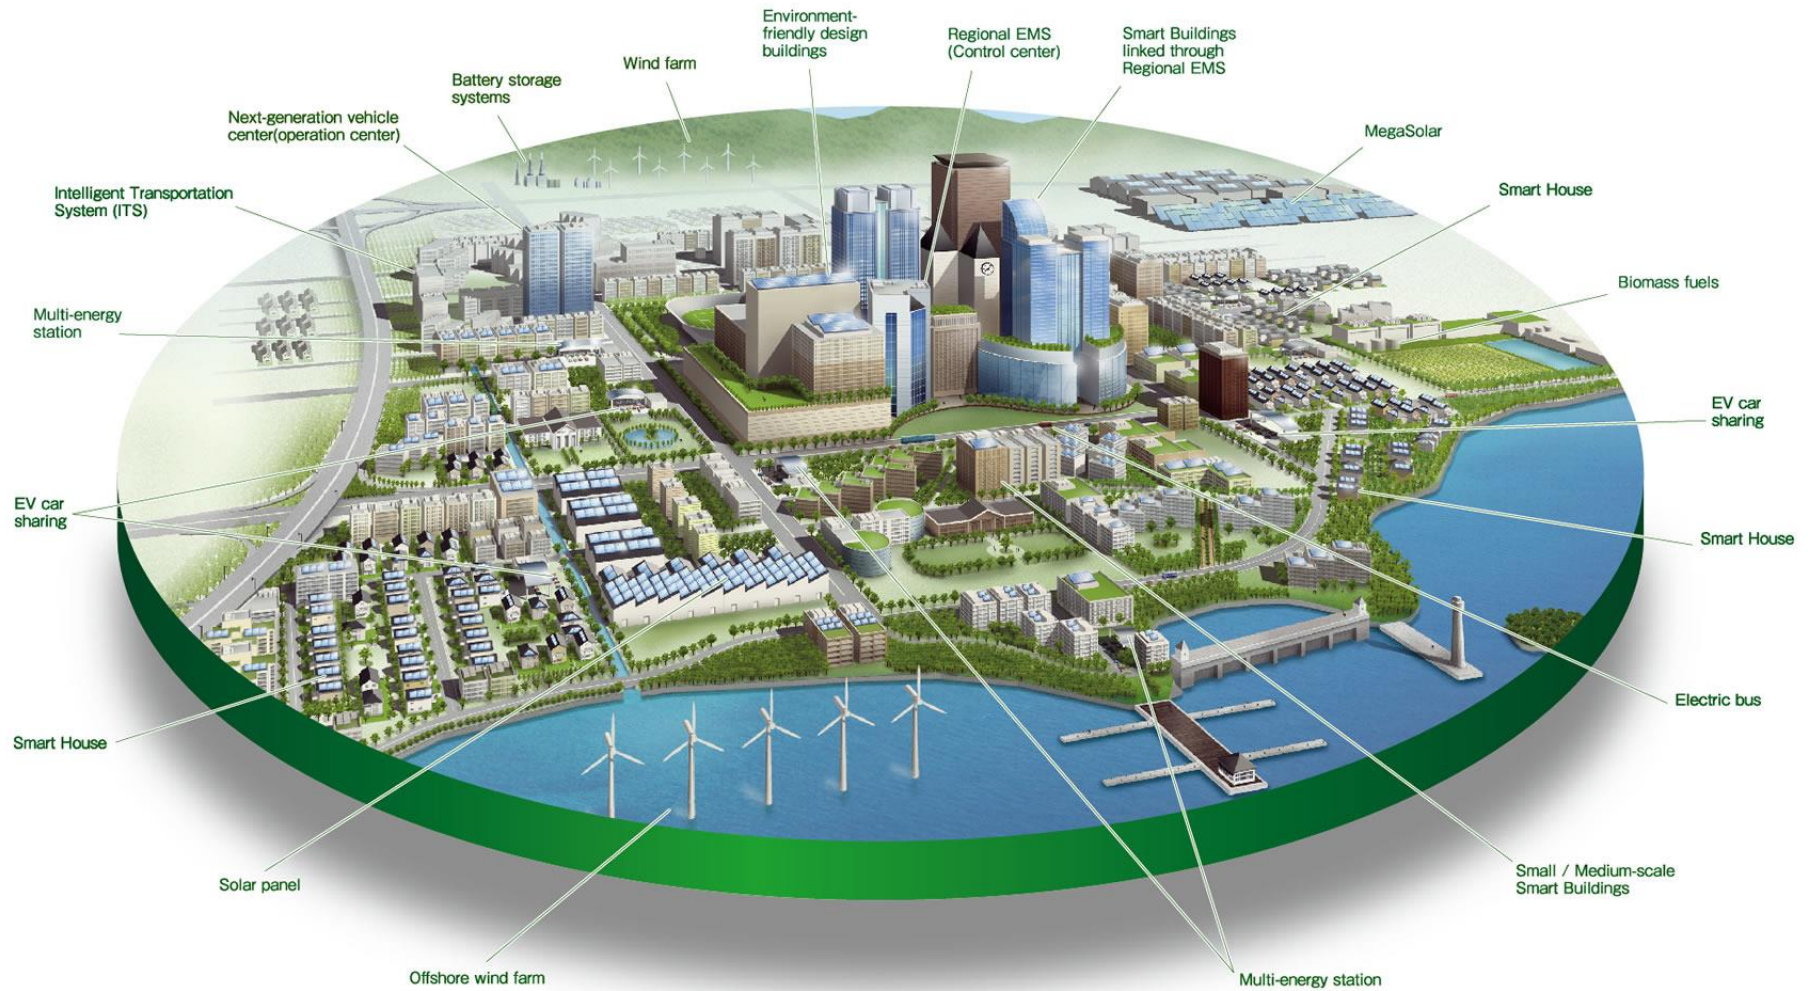

Smart City Model