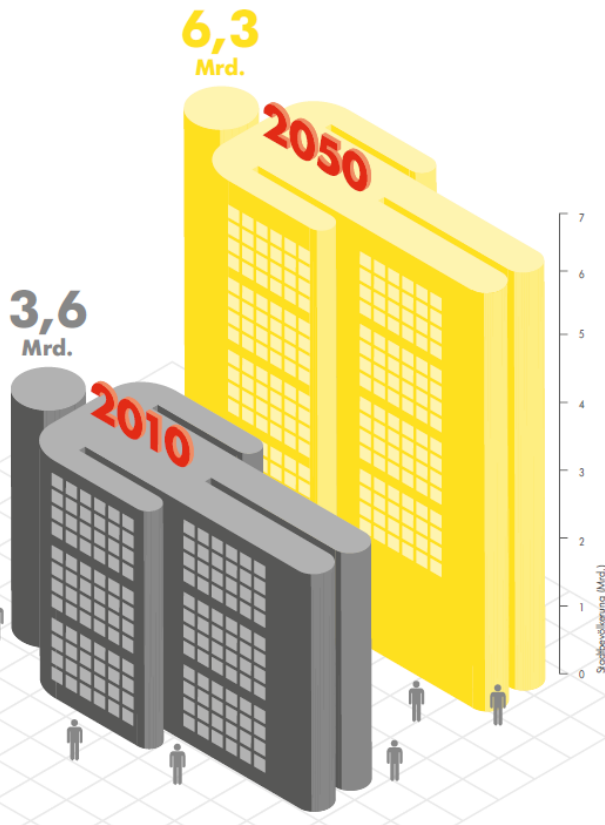

Senzory denního osvětlení

Senzory reagující na počasí

Today	Saturday	Sunday	Monday	Tuesday
				
12°C 9°C	12°C 6°C	10°C 5°C	17°C 12°C	12°C 9°C

Senzory reagující na změny v hustotě dopravy

Senzory reagující na rychlost a směr pohybu

V dnešním stále se rozvíjejícím světě, více jak polovina světové populace (54 %) žije v zastavěných oblastech

Následující dekády přinesou další velké změny ve velikosti a rozdělení globální světové populace. Pokračující výstavba a celkový růst populace předpokládá nárůst 2,5 miliardy lidí do roku 2050, s téměř 90% nárůstem v Asii a Africe.