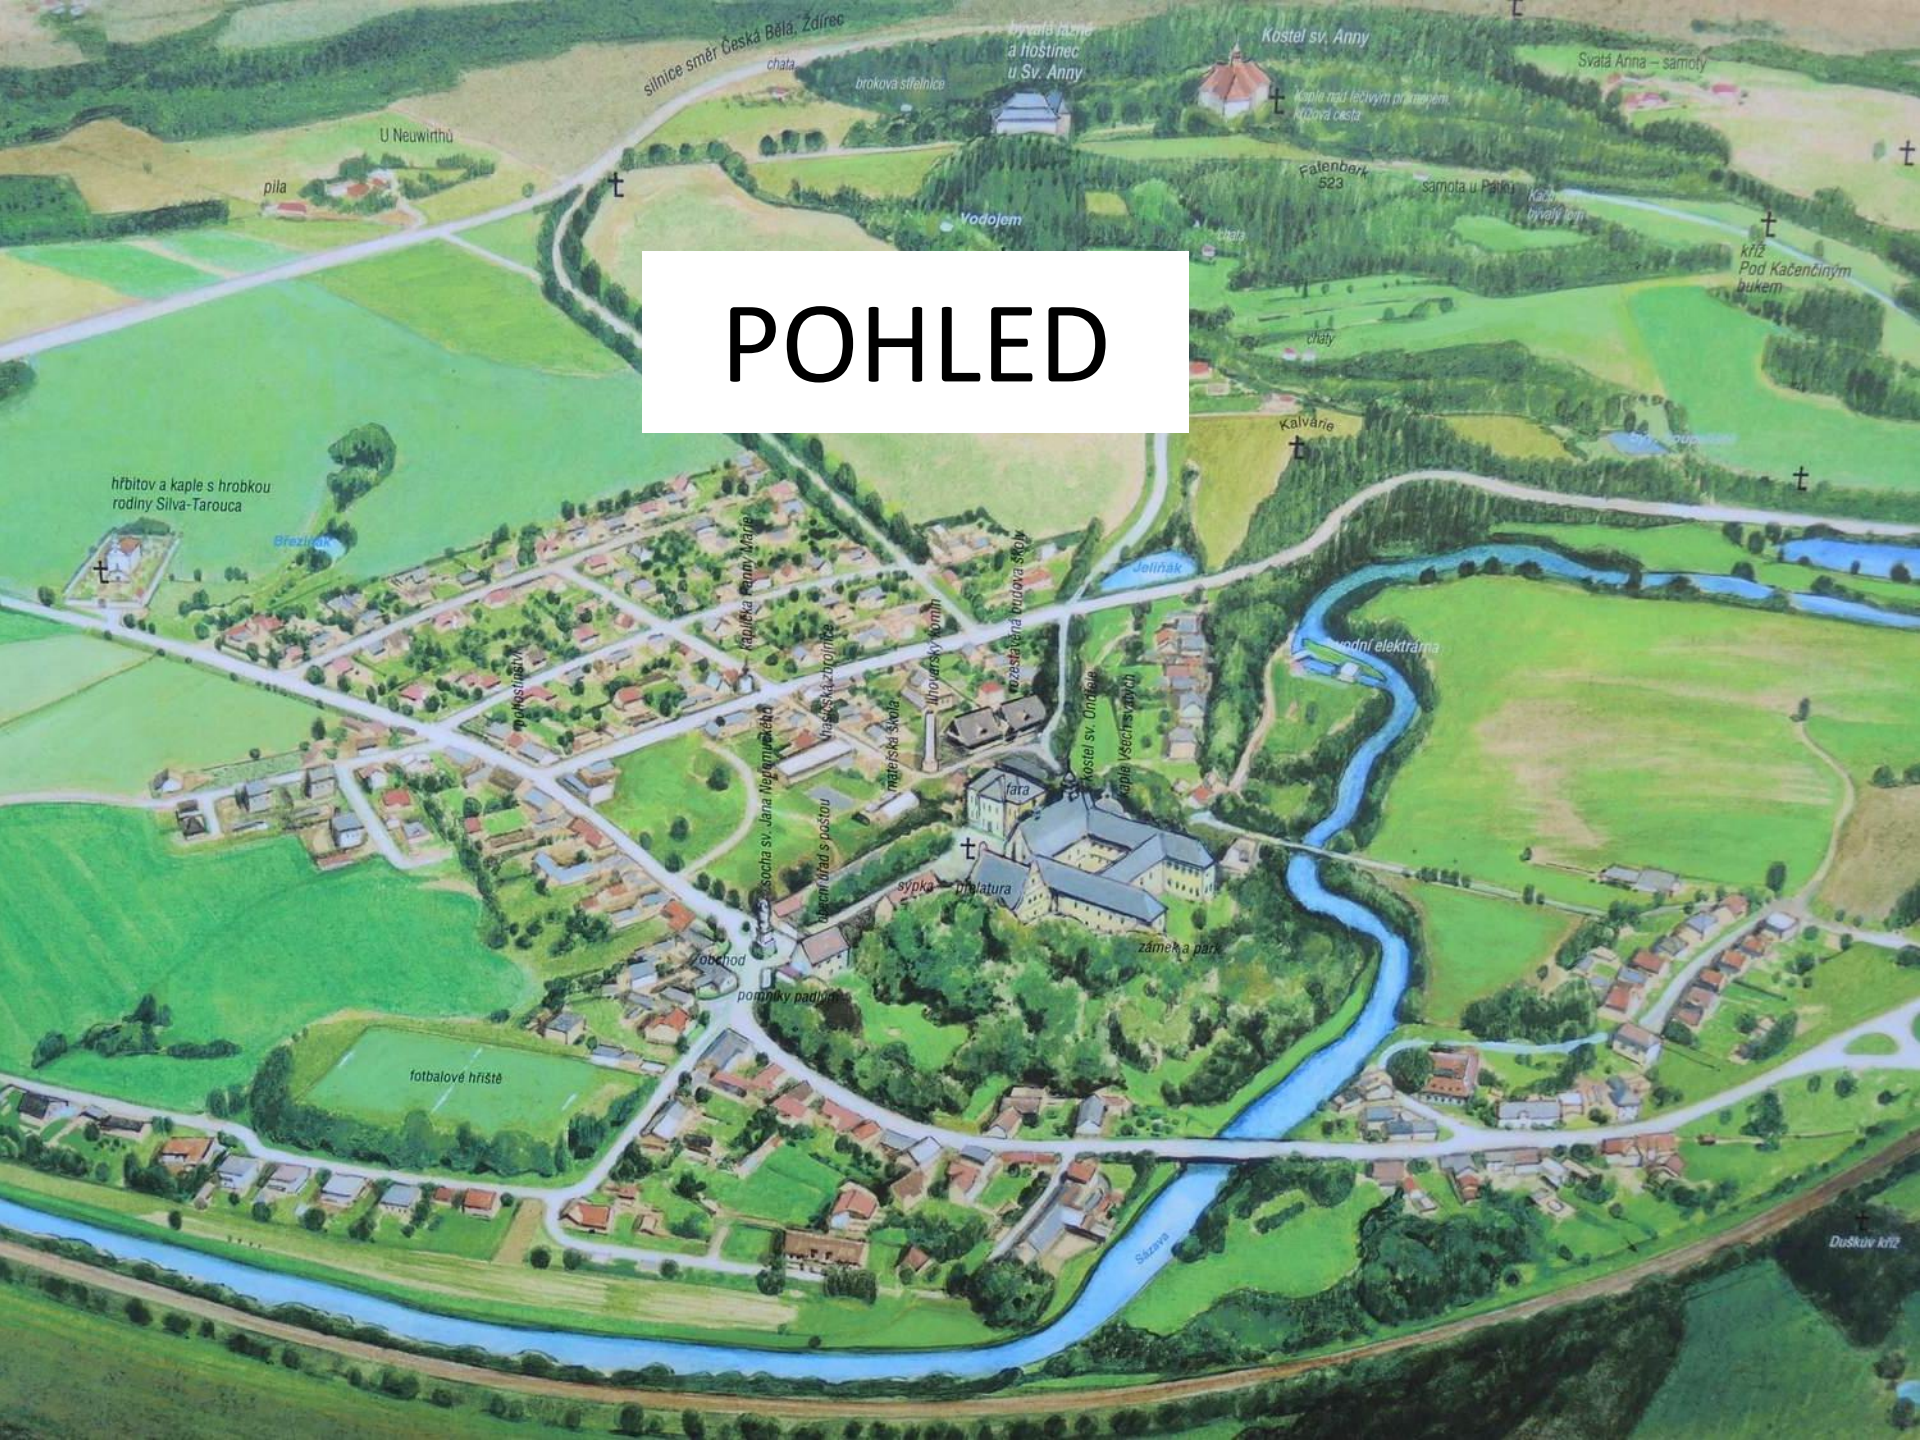

# POHLED

silnice směr Česká Bělá, Zdicec

chata

broková stříelnice

bytová jednotka a hostinec u Sv. Anny

Kostel sv. Anny

Svatá Anna – samoty

Falenbark 523

samota u Pánků

Kačák bývalý jeviš

†  
kříž Pod Kačácným bukem

U Neuwirthu

pila

Vodojem

†  
Kalvárie

hřbitov a kaple s hrobkou rodiny Silva-Tarouca