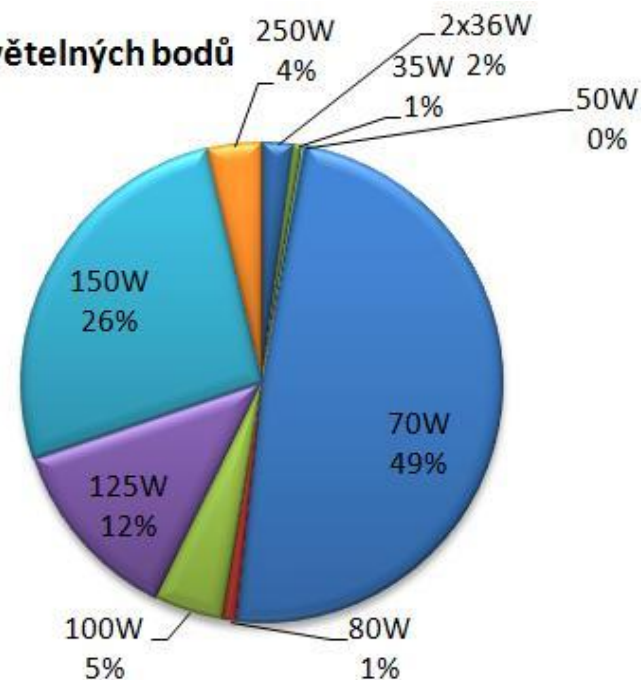

VÝSLEDKY VÝZKUMU VO FIRMĚ ARTECHNIC-SCHRÉDER

VZOREK: 126 OBCÍ

Podíl světelných zdrojů

NAV HG HPI-T LED LVD PL-L

Složení světelných bodů

VÝSLEDKY VÝZKUMU VO FIRMY ARTECHNIC-SSHRÉDER

VZOREK: 126 OBCÍ

Podíl regulovaných soustav na zkoumaném vzorku

■ ANO ■ NE

Příklad řídicího diagramu pro hlavní komunikace:

Příklad řídicího diagramu pro hlavní komunikace:

Technologie svítidla	Cena 2,20Kč/kWh bez DPH	Roční doba provozu (hod)	Roční náklady na elektrickou energii (Kč)	Roční náklady na elektrickou energii (Kč) Použití diagramu	Úspora proti sodíku (Kč/rok)	Investice do zařízení (Kč bez DPH)	Návratnost investice (rok)
Sodíková výbojka 70W(85W)	2,2	3949	738,46 Kč	499,53 Kč	238,94 Kč	1 505,00 Kč	6,30
Renomované LED svítidlo na trhu 55W	2,2	3949	477,83 Kč	323,22 Kč	415,24 Kč	7 000,00 Kč	16,86
Schröder Voltana 16 LED 55W	2,2	3949	477,83 Kč	323,22 Kč	415,24 Kč	4 626,00 Kč	11,14
Sodíková výbojka 100W(115W)	2,2	3949	999,10 Kč	675,83 Kč	323,27 Kč	1 830,00 Kč	5,66
Renomované LED svítidlo na trhu 75W	2,2	3949	651,59 Kč	440,76 Kč	558,34 Kč	9 500,00 Kč	17,01
Schröder Voltana 24 LED 80W	2,2	3949	695,02 Kč	470,14 Kč	528,95 Kč	5 089,00 Kč	9,62
Sodíková výbojka 150W(171W)	2,2	3949	1 485,61 Kč	1 004,93 Kč	480,69 Kč	1 830,00 Kč	3,81
Renomované LED svítidlo na trhu 99W	2,2	3949	860,09 Kč	581,80 Kč	903,81 Kč	13 000,00 Kč	14,38
Schröder Voltana 32 LED 110W	2,2	3949	955,66 Kč	646,45 Kč	839,17 Kč	6 139,00 Kč	7,32
Sodíková výbojka 250W(276W)	2,2	3949	2 397,83 Kč	1 621,99 Kč	775,84 Kč	2 346,00 Kč	3,02
Renomované LED svítidlo na trhu 213W	2,2	3949	1 850,50 Kč	1 251,75 Kč	1 146,08 Kč	19 000,00 Kč	16,58
Schröder Voltana 64 LED 212W	2,2	3949	1 841,81 Kč	1 245,88 Kč	1 151,96 Kč	10 078,00 Kč	8,75