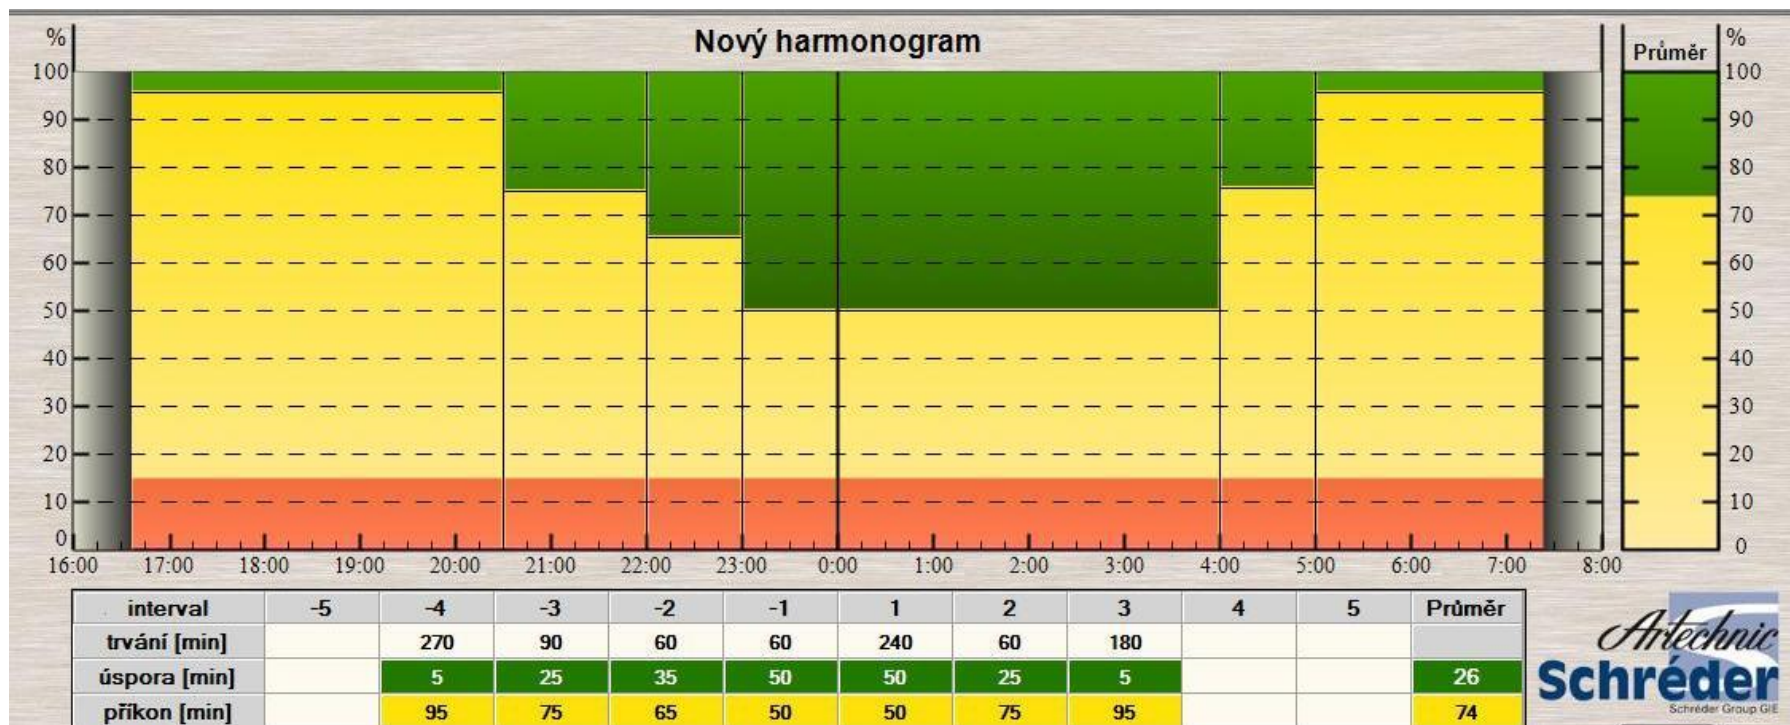

VÝSLEDKY VÝZKUMU VO FIRMĚ ARTECHNIC-SCHRÉDER

VZOREK: 126 OBCÍ

Podíl světelných zdrojů

NAV HG HPI-T LED LVD PL-L

Složení světelných bodů

VÝSLEDKY VÝZKUMU VO FIRMY ARTECHNIC-SSHRÉDER

VZOREK: 126 OBCÍ

Podíl regulovaných soustav na zkoumaném vzorku

■ ANO ■ NE

Příklad řídicího diagramu pro hlavní komunikace:

Příklad řídicího diagramu pro hlavní komunikace:

Technologie svítidla	Cena 2,20Kč/kWh bez DPH	Roční doba provozu (hod)	Roční náklady na elektrickou energii (Kč)	Roční náklady na elektrickou energii (Kč) Použití diagramu	Úspora proti sodíku (Kč/rok)	Investice do zařízení (Kč bez DPH)	Návratnost investice (rok)
Sodíková výbojka 70W(85W)	2,2	3949	738,46 Kč	499,53 Kč	238,94 Kč	1 505,00 Kč	6,30
Renomované LED svítidlo na trhu 55W	2,2	3949	477,83 Kč	323,22 Kč	415,24 Kč	7 000,00 Kč	16,86
Schröder Voltana 16 LED 55W	2,2	3949	477,83 Kč	323,22 Kč	415,24 Kč	4 626,00 Kč	11,14
Sodíková výbojka 100W(115W)	2,2	3949	999,10 Kč	675,83 Kč	323,27 Kč	1 830,00 Kč	5,66
Renomované LED svítidlo na trhu 75W	2,2	3949	651,59 Kč	440,76 Kč	558,34 Kč	9 500,00 Kč	17,01
Schröder Voltana 24 LED 80W	2,2	3949	695,02 Kč	470,14 Kč	528,95 Kč	5 089,00 Kč	9,62
Sodíková výbojka 150W(171W)	2,2	3949	1 485,61 Kč	1 004,93 Kč	480,69 Kč	1 830,00 Kč	3,81
Renomované LED svítidlo na trhu 99W	2,2	3949	860,09 Kč	581,80 Kč	903,81 Kč	13 000,00 Kč	14,38
Schröder Voltana 32 LED 110W	2,2	3949	955,66 Kč	646,45 Kč	839,17 Kč	6 139,00 Kč	7,32
Sodíková výbojka 250W(276W)	2,2	3949	2 397,83 Kč	1 621,99 Kč	775,84 Kč	2 346,00 Kč	3,02
Renomované LED svítidlo na trhu 213W	2,2	3949	1 850,50 Kč	1 251,75 Kč	1 146,08 Kč	19 000,00 Kč	16,58
Schröder Voltana 64 LED 212W	2,2	3949	1 841,81 Kč	1 245,88 Kč	1 151,96 Kč	10 078,00 Kč	8,75