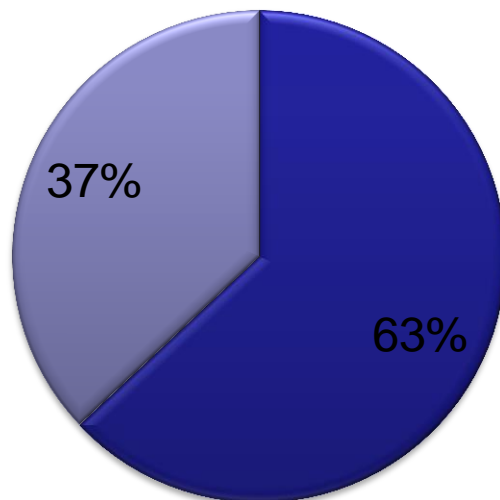

VÝSLEDKY VÝZKUMU VO FIRMY ARTECHNIC-SSHRÉDER

VZOREK: 126 OBCÍ

Podíl regulovaných soustav na zkoumaném vzorku

■ ANO ■ NE