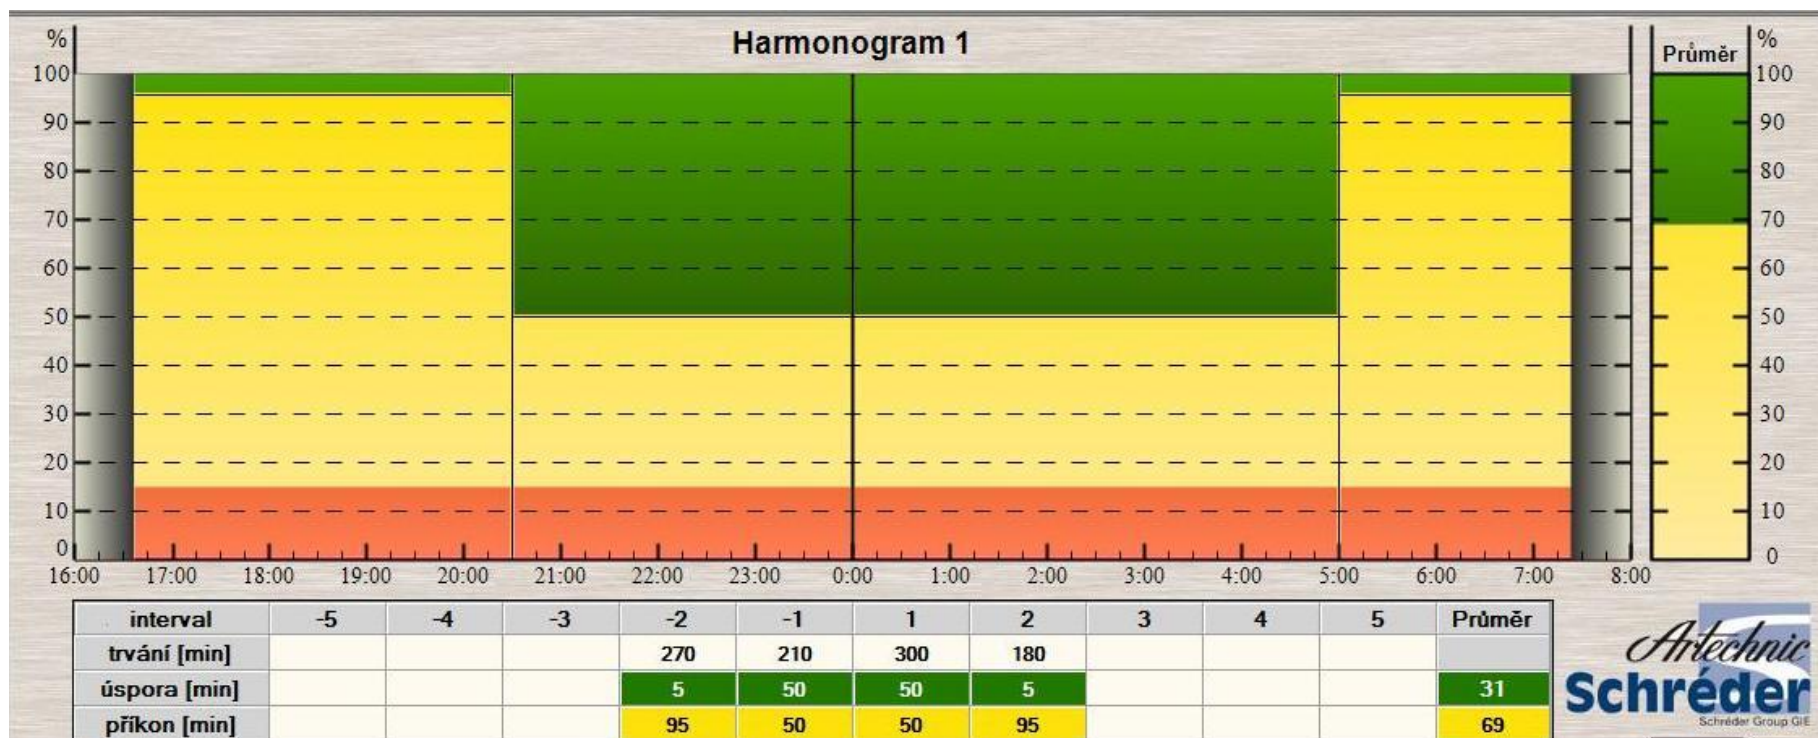

Příklad řídicího diagramu pro místní komunikace: