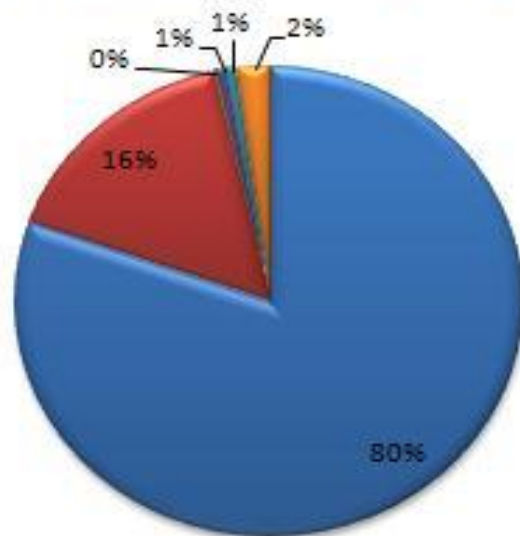

VÝSLEDKY VÝZKUMU VO FIRMĚ ARTECHNIC-SCHRÉDER

VZOREK: 126 OBCÍ

Podíl světelných zdrojů

NAV HG HPI-T LED LVD PL-L

Složení světelných bodů

VÝSLEDKY VÝZKUMU VO FIRMY ARTECHNIC-SSHRÉDER

VZOREK: 126 OBCÍ

Podíl regulovaných soustav na zkoumaném vzorku