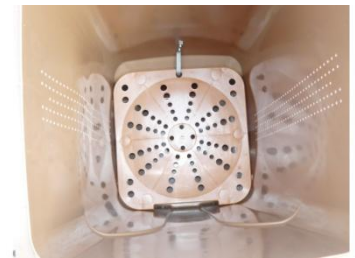

Nádoby na BIO odpad

- Kompostéry vhodné pro kompostování odpadu z domácností a zahrádek.